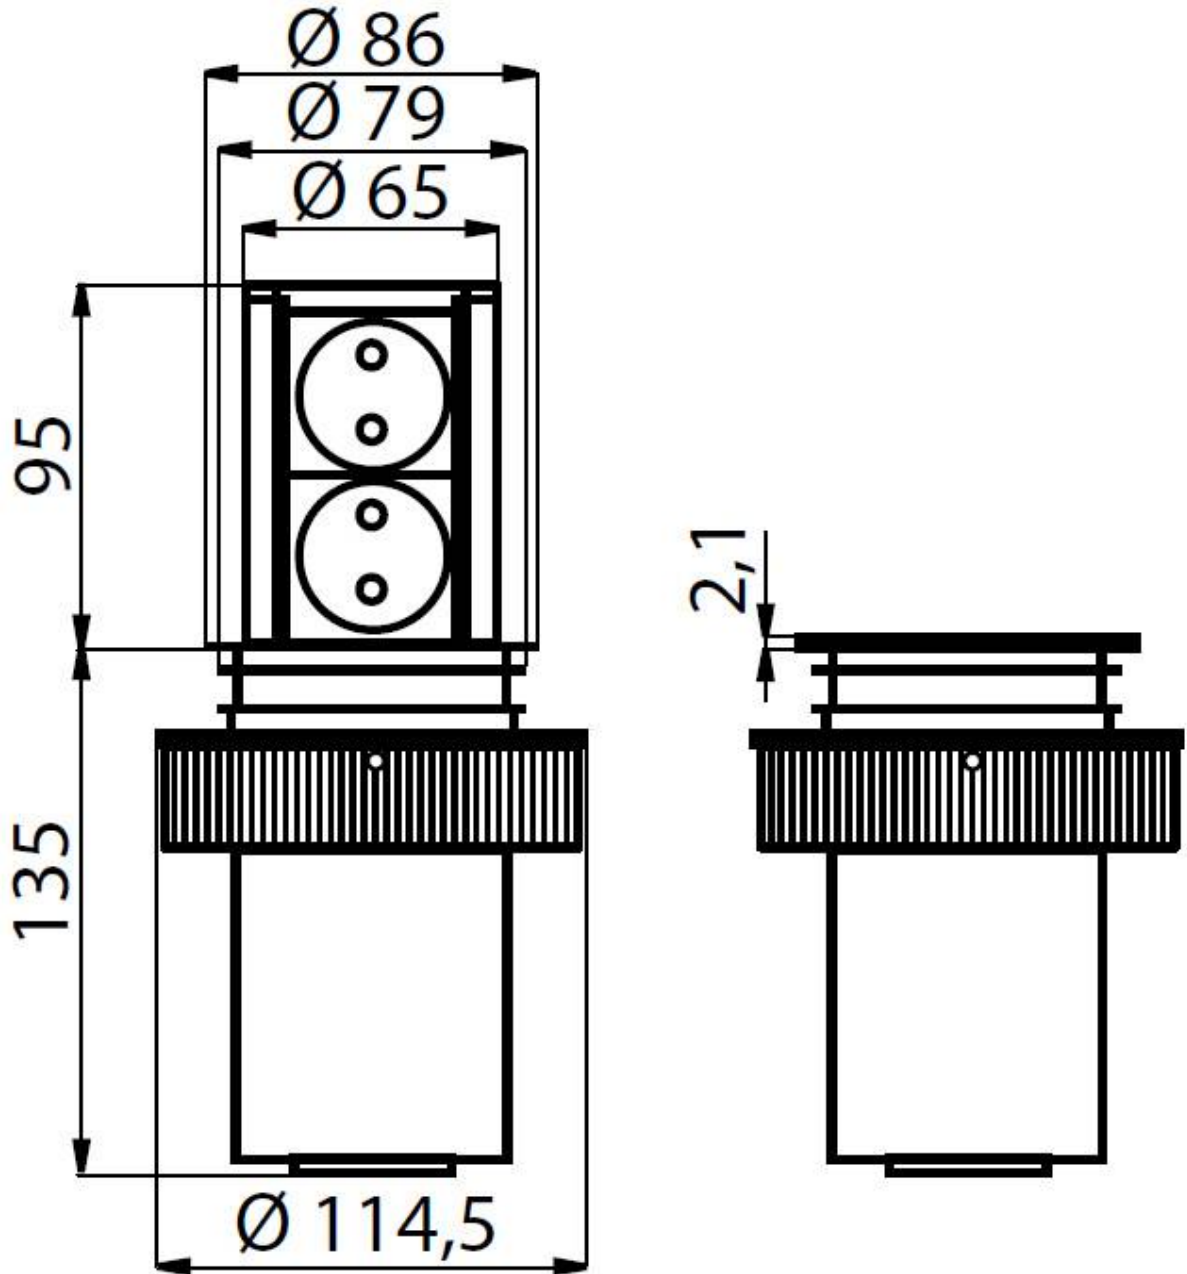

Casper

Regleta de enchufes de encastre

Código: 8000 014

Regleta de enchufes extraíble push -2 enchufes Schuko
Cable de alimentación en dotación

DETALLES

Hueco de encastre \varnothing 80 mm

Notas: Es aconsejable mantener una distancia de 40 cm de niveles o placas de cocción (índice de protección IP20)

Espesor máx encimera 60 mm

Tipo de accesorio Accesorios para peonzas

Instalación

DIBUJOS TÉCNICOS

GALERÍA